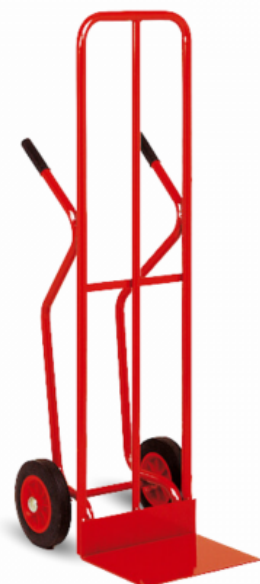

Diabie dossier haut avec Renfort - 200 à 300 Kg

Reference: 8MDSDH14D0N301

Product features:

Référence	Roues diables	Caractéristiques
Diabie dossier haut avec Renfort - 200 à 300 Kg 8MDSDH14D0N301	Dures	<ul style="list-style-type: none">• Dim hors-tout H x l x p (mm): 1510 x 510 x 690• Dim. pelle l x p (mm): 400 x 300• Charges (kg): 300• Diamètre roues (mm): 250
Diabie dossier haut avec Renfort - 200 à 300 Kg 8MDSDH14G0N301	Gonflées	<ul style="list-style-type: none">• Dim hors-tout H x l x p (mm): 1510 x 510 x 690• Dim. pelle l x p (mm): 400 x 300• Charges (kg): 300• Diamètre roues (mm): 260
Diabie dossier haut avec Renfort - 200 à 300 Kg 8MDSDH14K0N301	Increvables	<ul style="list-style-type: none">• Dim hors-tout H x l x p (mm): 1510 x 510 x 690• Dim. pelle l x p (mm): 400 x 300• Charges (kg): 200• Diamètre roues (mm): 250

Product description:

Diable Spécialisé pour Charges Hautes: Equipé d'un dossier droit avec renfort pour une robustesse accrue, ce diable est parfaitement adapté au transport de charges volumineuses telles que des cageots et des caisses. Choix de Roues Polyvalentes: Propose 3 options de roues adaptées à différentes utilisations : dures en caoutchouc semi-élastique, gonflées pour plus de confort sur terrains irréguliers, ou increvables pour une longévité maximale. Capacité de Charge Élevée: Conçu pour supporter des charges allant de 200 à 300 Kg, ce diable est idéal pour les opérations de livraison exigeantes.