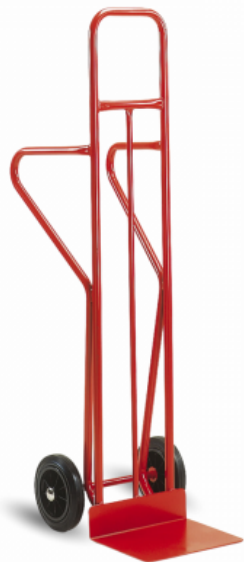

Diabie Spécial Charge hautes - 200 à 300 kg

Reference: 8MDS DH13D0N301

Product features:

Référence	Roues diables	Caractéristiques
Diabie Spécial Charge hautes - 200 à 300 kg 8MDS DH13D0N301	Dures	<ul style="list-style-type: none">• Dim hors-tout H x l x p (mm): 1720 x 500 x 690• Dim. pelle l x p (mm): 400 x 300• Charges (kg): 250• Diamètre roues (mm): 250
Diabie Spécial Charge hautes - 200 à 300 kg 8MDS DH13G0N301	Gonflées	<ul style="list-style-type: none">• Dim hors-tout H x l x p (mm): 1720 x 500 x 690• Dim. pelle l x p (mm): 400 x 300• Charges (kg): 250• Diamètre roues (mm): 260
Diabie Spécial Charge hautes - 200 à 300 kg 8MDS DH13K0N301	Increvables	<ul style="list-style-type: none">• Dim hors-tout H x l x p (mm): 1720 x 500 x 690• Dim. pelle l x p (mm): 400 x 300• Charges (kg): 200• Diamètre roues (mm): 250

Product description:

Capacité de Charge: Conçu pour porter des charges de 200 à 300 kg, ce diable à pelle fixe est idéal pour le transport sécurisé de marchandises lourdes. Dossier Réglable: La hauteur du dossier peut être ajustée de 1650 à 2100 mm, permettant ainsi de s'adapter à divers types et tailles de charges. Dimensions de la Pelle: La pelle fixe mesure 400 mm de longueur et 300 mm de profondeur, offrant une plateforme stable pour le chargement. Versatilité des Roues: Offre 3 versions de roues adaptées à différents besoins : dures en caoutchouc semi-élastique, gonflées pour un confort de roulement accru, et increvables pour une durabilité maximale.