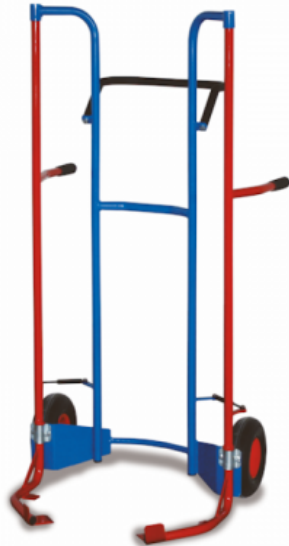

Diabie Porte-pneus - Leviers Charge 200 kg

Reference: 8MDTPN12G0NBEU

Product features:

Dim. Hors Tout H x L x P (mm): 960 x 750 x 1600

Poids (kg): 22

Charges (kg): 200

Type de roues: Gonflées

Diamètre des roues (mm): 260