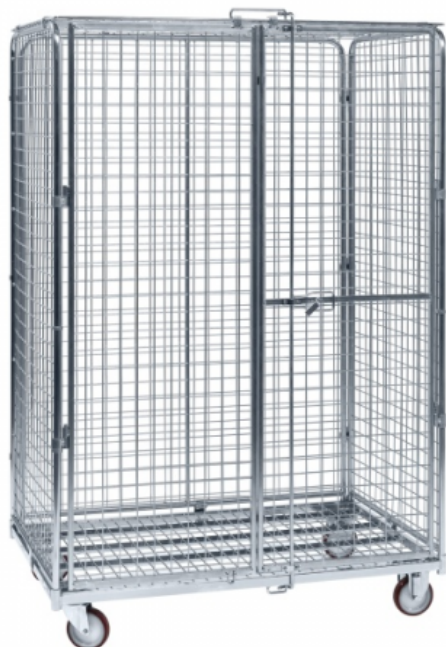

Maxi Roll sécurité 3 côtés et double porte avec ou sans étagère

Reference: 8MCRFL515N1NZNG

Product features:

Référence	Etagère - Roll	Caractéristiques
Maxi Roll sécurité 3 côtés et double porte avec ou sans étagère 8MCRFL015N1NZNG	Sans étagère	<ul style="list-style-type: none">• Charges (Kg): 400• Dim. Utiles L x p x h (mm): 1140 x 740 x 1640• Dim. hors-tout L x p x h (mm): 1200 x 800 x 1845• Sans étagère• Poids (Kg): 79• Diamètre roues (mm): 125
Maxi Roll sécurité 3 côtés et double porte avec ou sans étagère 8MCRFL515N1NZNG	2 étagères	<ul style="list-style-type: none">• Modèles équipés de roulettes caoutchouc• Charges (Kg): 400• Dim. Utiles L x p x h (mm): 1140 x 740 x 1640• Dim. hors-tout L x p x h (mm): 1200 x 800 x 1845• Sans étagère• Poids (Kg): 82• Diamètre roues (mm): 125

Product description:

Sécurité Accrue: Conçu pour offrir une sécurité supplémentaire, ce Maxi Roll dispose de 3 côtés grillagés et d'une double porte, assurant la protection des contenus contre les accès non autorisés.

Disponible avec ou sans étagère pour s'adapter à divers besoins de stockage et de transport. Construction Durable: Fabriqué en fil d'acier zingué électrolytique pour une longévité et une résistance maximales, avec un assemblage des ridelles sur le socle facilité par des fixations métalliques à clipser. Mobilité et Stabilité: Équipé de 4 roulettes en polypropylène noir, incluant 2 fixes et 2 pivotantes, ce conteneur assure une excellente maniabilité tout en maintenant la stabilité nécessaire lors des déplacements.