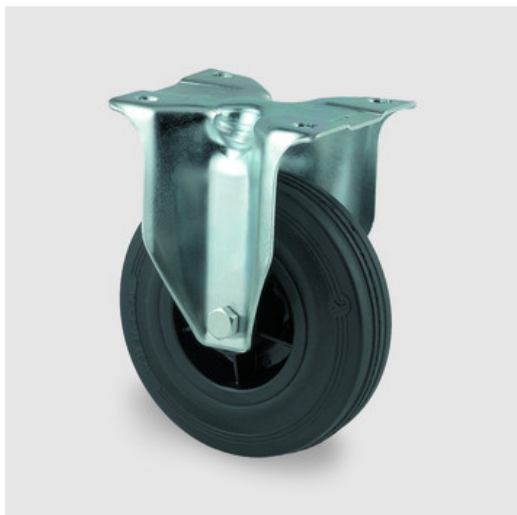

# Roulettes à platine - Bandage Caoutchouc semi-élastique - Roues 100 mm

Reference: MANC7A033

## Product features:

Référence	Type de roulettes	Caractéristiques
Roulettes à platine - Bandage Caoutchouc semi-élastique - Roues 100 mm MANC7A033	Fixe	Diamètre roues (mm) : 100 / Type de roulettes : fixe / Largeur : 35 / Type de roulement : Lisse / Dimensions platine : 105 x 85 / Entraxe trous : 80 x 60 / Diamètre trous (mm) : 9 / Hauteur (mm) : 128 / Poids (Kg) : 0.59 / Charges (Kg) : 70
Roulettes à platine - Bandage Caoutchouc semi-élastique - Roues 100 mm MANC7A033	Pivotante	Diamètre roues (mm) : 100 / Type de roulettes : pivotante / Largeur : 35 / Type de roulement : Lisse / Dimensions platine : 105 x 85 / Entraxe trous : 80 x 60 / Diamètre trous (mm) : 9 / Déport (mm) : 40 / Hauteur (mm) : 128 / Poids (Kg) : 0.79 / Charges (Kg) : 70