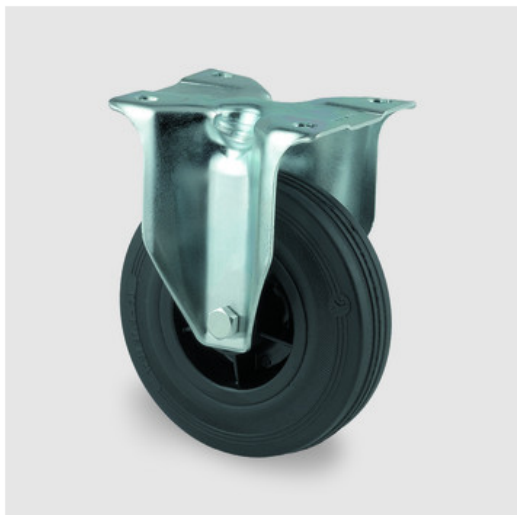

Roulettes à platine - Bandage Caoutchouc semi-élastique - Roues 100 mm

Reference: MANC7A033

Product features:

Référence	Type de roulettes	Caractéristiques
Roulettes à platine - Bandage Caoutchouc semi-élastique - Roues 100 mm MANC7A033	Fixe	Diamètre roues (mm) : 100 / Type de roulettes : fixe / Largeur : 35 / Type de roulement : Lisse / Dimensions platine : 105 x 85 / Entraxe trous : 80 x 60 / Diamètre trous (mm) : 9 / Hauteur (mm) : 128 / Poids (Kg) : 0.59 / Charges (Kg) : 70
Roulettes à platine - Bandage Caoutchouc semi-élastique - Roues 100 mm MANC7A033	Pivotante	Diamètre roues (mm) : 100 / Type de roulettes : pivotante / Largeur : 35 / Type de roulement : Lisse / Dimensions platine : 105 x 85 / Entraxe trous : 80 x 60 / Diamètre trous (mm) : 9 / Déport (mm) : 40 / Hauteur (mm) : 128 / Poids (Kg) : 0.79 / Charges (Kg) : 70

Product description: