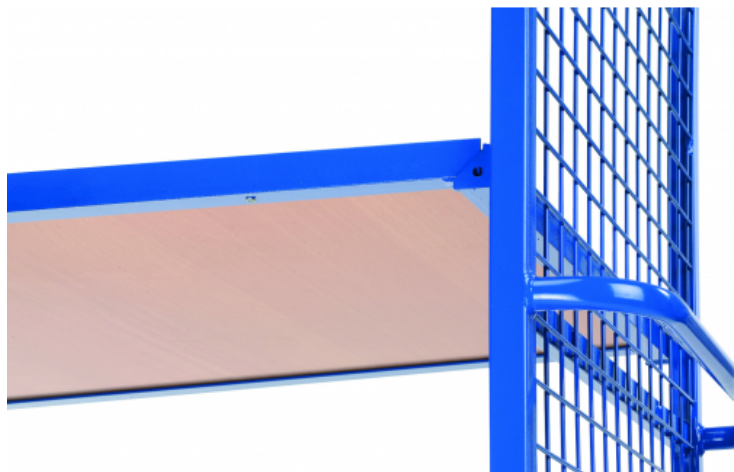

Etagère 60 kg avec rebord

Reference: 8MOPHK11X0N505

Product features:

Référence	Dim. Utiles - Etagère	Caractéristiques
Etagère 60 kg avec rebord 8MOPHK11X0N505	1000 x 680 mm	Dim. Utiles - Etagère - 1000 x 680 mm
Etagère 60 kg avec rebord 8MOPHK12X0N505	1200 x 780 mm	Dim. Utiles - Etagère - 1200 x 780 mm

Product description: