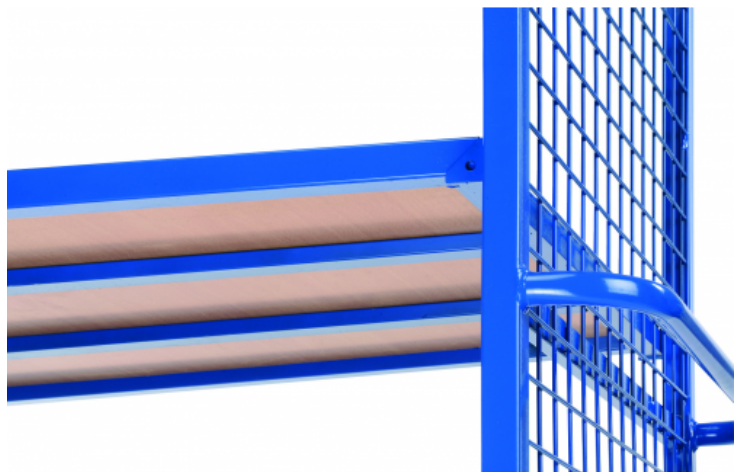

Etagère 100 Kg sans rebord

Reference: 8MOPHK21X0N505

Product features:

Référence	Dim. Utiles - Etagère	Caractéristiques
Etagère 100 Kg sans rebord 8MOPHK21X0N505	1000 x 680 mm	Dim. Utiles - Etagère - 1000 x 680 mm
Etagère 100 Kg sans rebord 8MOPHK22X0N505	1200 x 780 mm	Dim. Utiles - Etagère - 1200 x 780 mm

Product description: