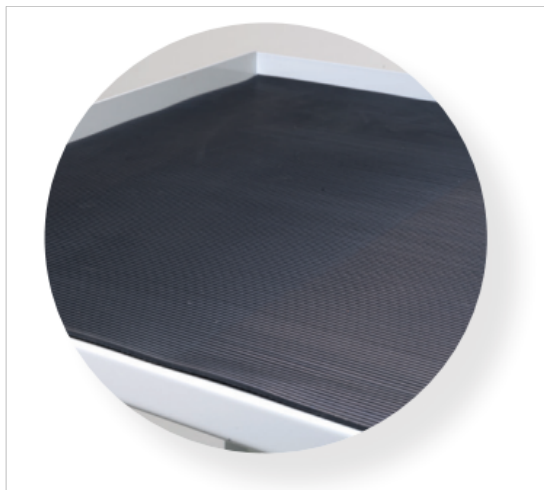

Accessoire - Recouvrement strié noir

Reference: KFRC50X0N-BRUT

Product features:

Référence

Dim Hors-tout L x P x H (mm)

Caractéristiques

Accessoire - Recouvrement strié noir	500 x 500 x 3
--------------------------------------	---------------

KFRC50X0N-BRUT

Accessoire - Recouvrement strié noir	1000 x 500 x 3
--------------------------------------	----------------

KFRC10X0N-7035

Product description: