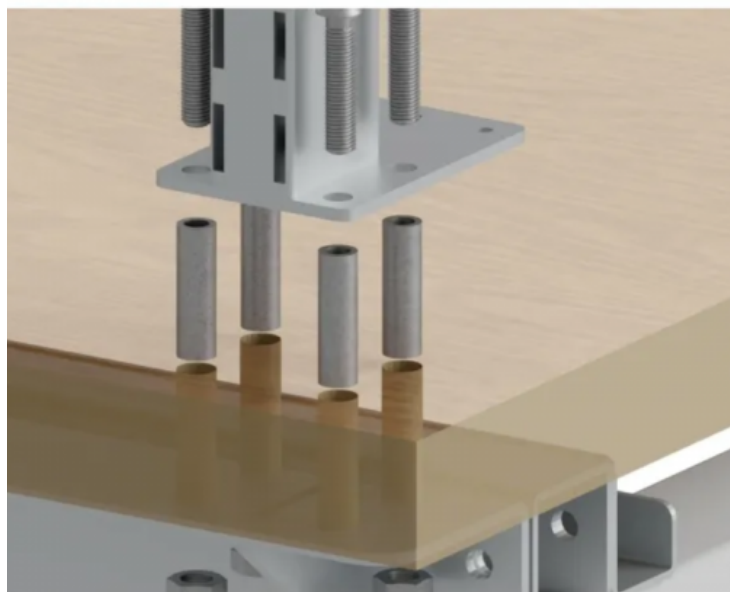

Lot d'entretoises de renfort pour élévation

Reference: EMER01X0N-BRUT

Product features:

Référence	Lot de renforts - lot entretoise	Caractéristiques
Lot d'entretoises de renfort pour élévation EMER01X0N-BRUT	Lot de renfort pour plateau multiplis ép. 40mm	
Lot d'entretoises de renfort pour élévation EMER02X0N-BRUT	Lot de renfort pour plateau stratifié ép. 37mm	

Product description:

Optez pour notre lot de renforts, spécialement conçu pour être compatible uniquement avec les établis électriques E-LYS à 4 colonnes. Ce système de renfort est indispensable pour garantir la robustesse et la stabilité de votre installation, assurant une utilisation optimale et sécurisée de votre établi. Caractéristiques du Lot de Renforts pour Établis Électriques E-LYS 4 Colonnes
Compatibilité : Conçu exclusivement pour les établis électriques E-LYS à 4 colonnes, garantissant une adaptation parfaite et une installation sécurisée. Contenu du Lot : Chaque lot comprend 4 entretoises, offrant un soutien complet et équilibré pour votre établi. Finition :

Électrozinguée, assurant une protection contre la corrosion et une durabilité accrue. Cette finition ajoute une couche de protection supplémentaire, prolongeant la durée de vie de vos renforts.
Matériaux Compatibles : Plateau multiplis de 40 mm d'épaisseur Plateau stratifié de 37 mm d'épaisseur