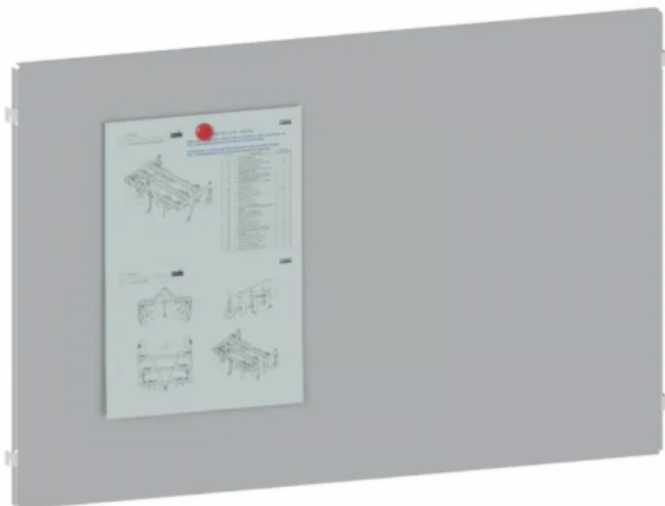

Panneau plein pour établi Optim

Reference: KBPT04X0N-7016

Product features:

Référence

Dimensi on panneau

Caractéristiques

| | |
|---------------------------------|-----------|
| Panneau plein pour établi Optim | 710 x 540 |
|---------------------------------|-----------|

KBPT04X0N-7016

| | |
|---------------------------------|-----------|
| Panneau plein pour établi Optim | 900 x 540 |
|---------------------------------|-----------|

KBPT01X0N-7016

Product description: