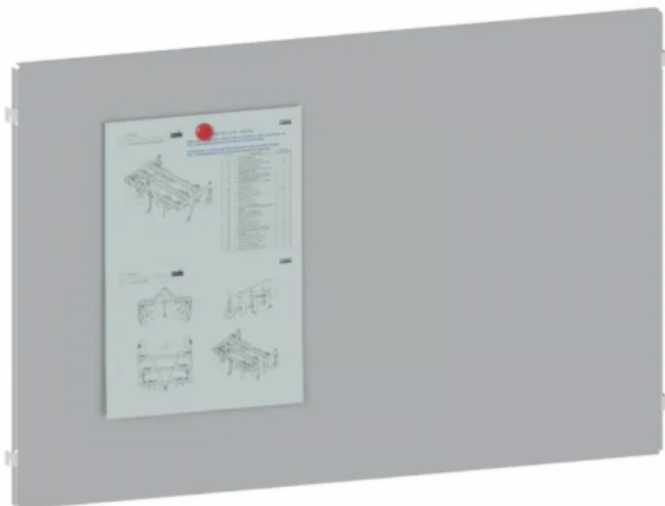

# Panneau plein pour établi Optim

Reference: KBPT04X0N-7016

## Product features:

### Dimensi on panneau

### Caractéristiques

---

Panneau plein pour établi Optim	710 x 540
---------------------------------	-----------

---

KBPT04X0N-7016

---

Panneau plein pour établi Optim	900 x 540
---------------------------------	-----------