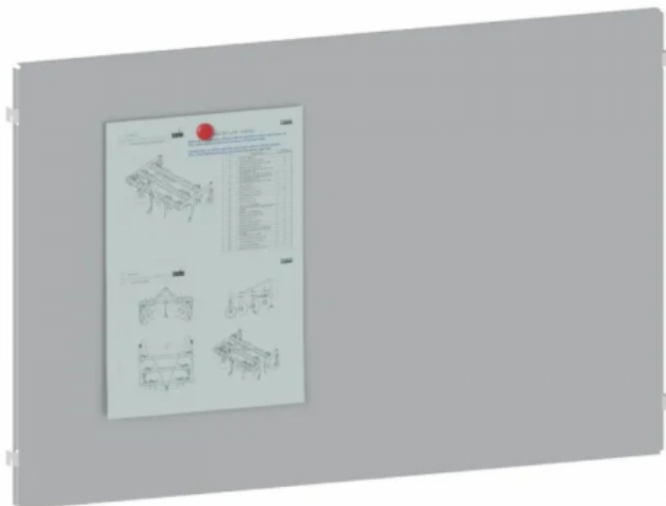

Panneau plein pour établi Optim

Reference: KBPT04X0N-7016

Product features:

Référence

Dimensi on panneau

Caractéristiques

Panneau plein pour établi Optim	710 x 540
---------------------------------	-----------

KBPT04X0N-7016

Panneau plein pour établi Optim	900 x 540
---------------------------------	-----------

KBPT01X0N-7016

Product description: