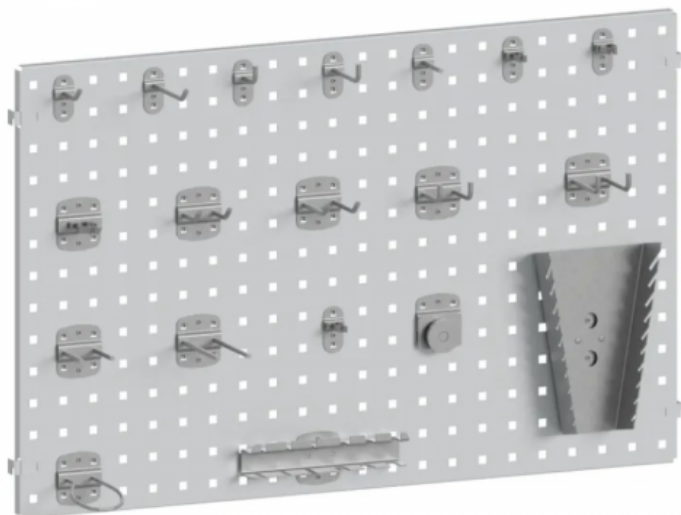

Panneau perforé pour établi Optim

Reference: KBPP03X0N-7035

Product features:

Référence

Dimensi on panneau

Caractéristiques

Panneau perforé pour établi Optim	710 x 540
-----------------------------------	-----------

KBPP03X0N-7035

Panneau perforé pour établi Optim	900 x 540
-----------------------------------	-----------

KBPP01X0N-7035

Product description:

Panneau perforé pour organiser le poste de travail, idéal pour accrocher vos outils. À associer au Kombineo ou aux montants d'élévation pour établi Evolys et E-Lys (4 colonnes) afin de composer votre établi en fonction de vos besoins. Caractéristiques du Panneau Perforé Optim Matériau : Tôle perforée pour crochets et supports outils. Perforation : Perforation de 10 x 10 mm au pas de 38 mm. Accessoires : De nombreux accessoires disponibles. Finition : Finition RAL 7035. Variantes : Disponible également en panneau plein, panneau cranté et panneau grillagé. Mobilité : Peut être déplacé facilement sans outils à l'aide des griffes d'accrochage. Avantages du Panneau Perforé Optim Organisation Optimale : Permet d'organiser le poste de travail en accrochant facilement vos outils, améliorant ainsi l'efficacité de votre espace de travail. Flexibilité et Compatibilité : À associer au Kombineo ou aux montants d'élévation pour établi Evolys et E-Lys (4 colonnes) pour une configuration sur mesure. Accessoires Variés : De nombreux accessoires disponibles pour personnaliser et optimiser l'utilisation du panneau perforé. Esthétique et Durabilité : Finition RAL 7035 offrant une apparence professionnelle et une résistance accrue. Variété de Panneaux : Disponible également en panneau plein, panneau cranté et panneau grillagé, offrant des options variées pour répondre à vos besoins spécifiques. Mobilité Facile : Peut être déplacé facilement sans