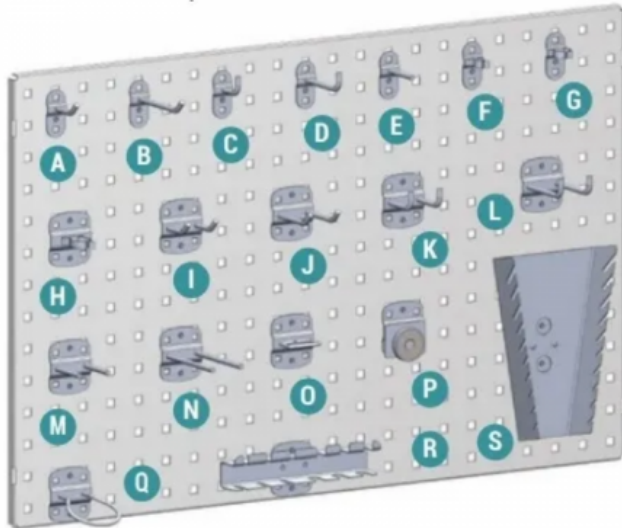

Accessoires pour panneau perforé Optim

Reference: EMCI01X0N-BRUT

Product features:

Référence

Accessoires panneau perforé

Caractéristiques

Accessoires pour panneau perforé Optim EMCI01X0N-BRUT	10 Crochets inclinés L50 D6
Accessoires pour panneau perforé Optim EMCI02X0N-BRUT	10 Crochets inclinés L100 D6
Accessoires pour panneau perforé Optim EMCI03X0N-BRUT	10 Crochets angle droit L35 D6
Accessoires pour panneau perforé Optim EMCI04X0N-BRUT	10 Crochets angle droit L75 D6
Accessoires pour panneau perforé Optim EMCI05X0N-BRUT	10 Crochets droits L50 D6

Accessoires pour panneau perforé Optim EMPO01X0N-BRUT	5 Clips porte outils D10
Accessoires pour panneau perforé Optim EMPO02X0N-BRUT	5 Clips porte outils D19
Accessoires pour panneau perforé Optim EMPO03X0N-BRUT	5 Clips porte outils D28
Accessoires pour panneau perforé Optim EMDC01X0N-BRUT	3 Doubles crochets inclinés L50
Accessoires pour panneau perforé Optim EMDC02X0N-BRUT	3 Doubles crochets inclinés L75
Accessoires pour panneau perforé Optim EMDC03X0N-BRUT	3 Doubles crochets angle droit L50
Accessoires pour panneau perforé Optim EMDC04X0N-BRUT	3 Doubles crochets angle droit L75
Accessoires pour panneau perforé Optim EMDC05X0N-BRUT	3 Doubles crochets droits L50 D6
Accessoires pour panneau perforé Optim EMDC06X0N-BRUT	3 Doubles crochets droits L100 D6
Accessoires pour panneau perforé Optim EMSP01X0N-BRUT	3 Supports pour pinces L40 P50
Accessoires pour panneau perforé Optim EMSA01X0N-BRUT	Support aimanté D40
Accessoires pour panneau perforé Optim EMSP02X0N-BRUT	Support perceuse D60
Accessoires pour panneau perforé Optim EMST01X0N-BRUT	Support 6 tournevis D6 à D11

Accessoires pour panneau perforé	Support
Optim	10 clés
EMSC02X0N-BRUT	plates en V

Product description: