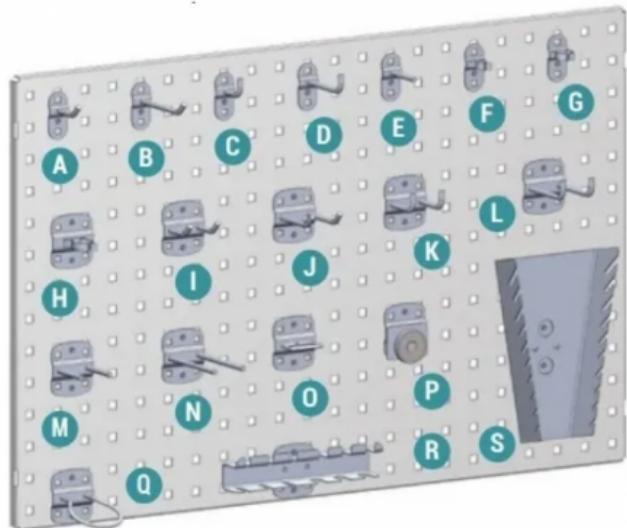

Accessoires pour panneau perforé Optim

Reference: EMCI01X0N-BRUT

Product features:

Référence

Accessoires pour panneau perforé

Caractéristiques

Accessoires pour panneau perforé Optim EMCI01X0N-BRUT	10 Crochets inclinés L50 D6
Accessoires pour panneau perforé Optim EMCI02X0N-BRUT	10 Crochets inclinés L100 D6
Accessoires pour panneau perforé Optim EMCI03X0N-BRUT	10 Crochets angle droit L35 D6
Accessoires pour panneau perforé Optim EMCI04X0N-BRUT	10 Crochets angle droit L75 D6
Accessoires pour panneau perforé Optim EMCI05X0N-BRUT	10 Crochets droits L50 D6

Accessoires pour panneau perforé Optim EMPO01X0N-BRUT	5 Clips porte outils D10
Accessoires pour panneau perforé Optim EMPO02X0N-BRUT	5 Clips porte outils D19
Accessoires pour panneau perforé Optim EMPO03X0N-BRUT	5 Clips porte outils D28
Accessoires pour panneau perforé Optim EMDC01X0N-BRUT	3 Doubles crochets inclinés L50
Accessoires pour panneau perforé Optim EMDC02X0N-BRUT	3 Doubles crochets inclinés L75
Accessoires pour panneau perforé Optim EMDC03X0N-BRUT	3 Doubles crochets angle droit L50
Accessoires pour panneau perforé Optim EMDC04X0N-BRUT	3 Doubles crochets angle droit L75
Accessoires pour panneau perforé Optim EMDC05X0N-BRUT	3 Doubles crochets droits L50 D6
Accessoires pour panneau perforé Optim EMDC06X0N-BRUT	3 Doubles crochets droits L100 D6
Accessoires pour panneau perforé Optim EMSP01X0N-BRUT	3 Supports pour pinces L40 P50
Accessoires pour panneau perforé Optim EMSA01X0N-BRUT	Support aimanté D40
Accessoires pour panneau perforé Optim EMSP02X0N-BRUT	Support perceuse D60
Accessoires pour panneau perforé Optim EMST01X0N-BRUT	Support 6 tournevis D6 à D11

Accessoires pour panneau perforé	Support
Optim	10 clés
EMSC02X0N-BRUT	plates en V

Product description: