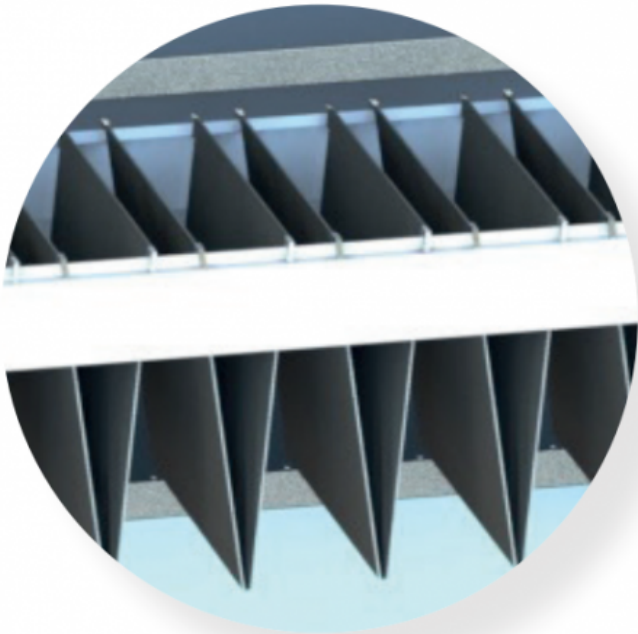

Cadre dossiers suspendus télescopique - Rayonnage DS

Reference: RYOPCT1036

Product features:

Référence

Dimensi on L x H - Rayonn age / acc essoires DS

Caractéristiques

Cadre dossiers suspendus
télescopique - Rayonnage DS

1000 x
362

RYOPCT1036

Cadre dossiers suspendus
télescopique - Rayonnage DS

1200

RYOPCT1236

Product description: