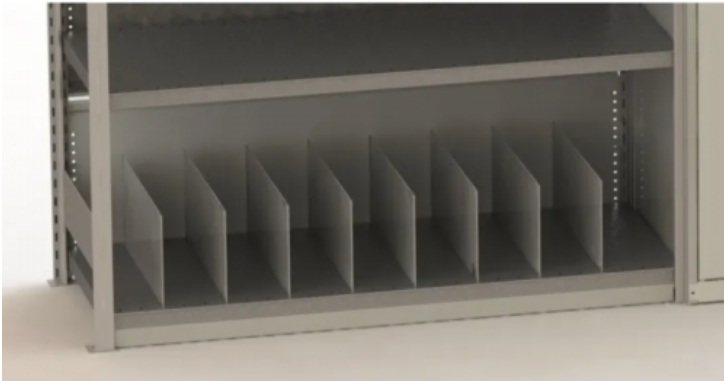

Séparation tôleée peinte pour rayonnage Icare

Reference: RYOPSP4020

Product features:

Référence

Dimensi ons acce ssoires r ayonnag e icare

Caractéristiques

Séparation tôleée peinte pour
rayonnage Icare

400 x 200

RYOPSP4020

Séparation tôleée peinte pour
rayonnage Icare

500 x 200

RYOPSP5020

Product description: