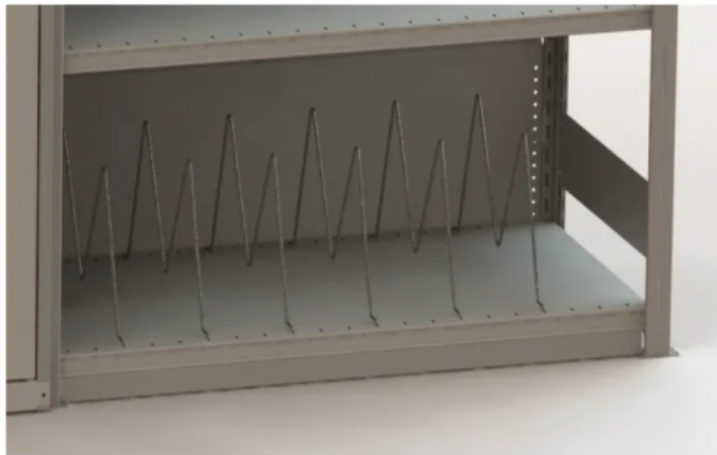

Séparateurs fils pour rayonnage Icare

Reference: RYOPSF2433

Product features:

Référence	Dimensions accessoires rayonnage Icare	Caractéristiques
Séparateurs fils pour rayonnage Icare RYOPSF2433	245 x 335	
Séparateurs fils pour rayonnage Icare RYOPSF2443	245 x 435	
Séparateurs fils pour rayonnage Icare RYOPSF2453	245 x 535	
Séparateurs fils pour rayonnage Icare RYOPSF3433	345 x 335	
Séparateurs fils pour rayonnage Icare RYOPSF3443	345 x 435	

Séparateurs fils pour rayonnage 345 x 535

Icare

RYOPSF3453

Product description: