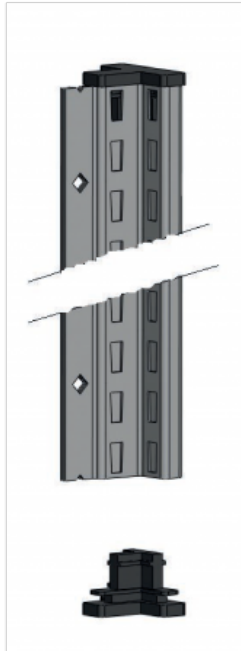

# Montants - Icare tubulaire ouvert galvanisé

Reference: ZIC1G100M

## Product features:

Référence	Hauteur (mm) - Rayonnage	Caractéristiques
Montants - Icare tubulaire ouvert galvanisé	1000	
ZIC1G100M		
Montants - Icare tubulaire ouvert galvanisé	1800	
ZIC1G200M		
Montants - Icare tubulaire ouvert galvanisé	2000	
ZIC1G300M		
Montants - Icare tubulaire ouvert galvanisé	2200	
ZIC1G400M		
Montants - Icare tubulaire ouvert galvanisé	2400	
ZIC1G500M		