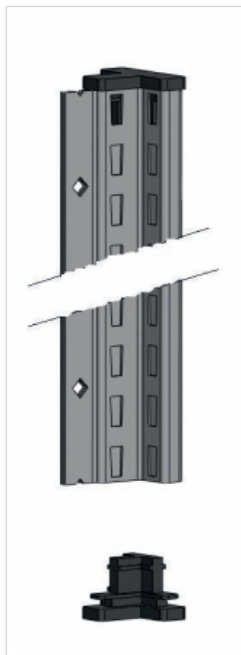

Montants - Icare tubulaire ouvert peints

Reference: ZIC1P100M

Product features:

Référence	Hauteur (mm) - Rayonnage	Caractéristiques
Montants - Icare tubulaire ouvert peints ZIC1P100M	1000	
Montants - Icare tubulaire ouvert peints ZIC1P200M	1800	
Montants - Icare tubulaire ouvert peints ZIC1P300M	2000	
Montants - Icare tubulaire ouvert peints ZIC1P400M	2200	
Montants - Icare tubulaire ouvert peints ZIC1P500M	2400	