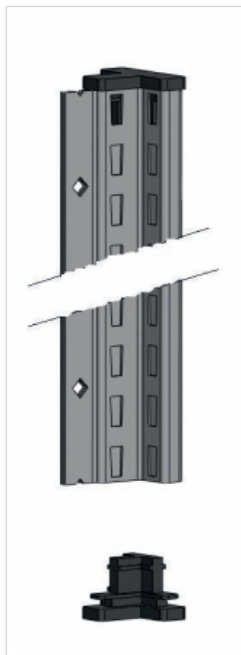

# Montants - Icare tubulaire ouvert peints

Reference: ZIC1P100M

### Caractéristiques

Montants - Icare tubulaire ouvert peints	1000	
ZIC1P100M		
Montants - Icare tubulaire ouvert peints	1800	
ZIC1P200M		
Montants - Icare tubulaire ouvert peints	2000	
ZIC1P300M		
Montants - Icare tubulaire ouvert peints	2200	
ZIC1P400M		
Montants - Icare tubulaire ouvert peints	2400	
ZIC1P500M		