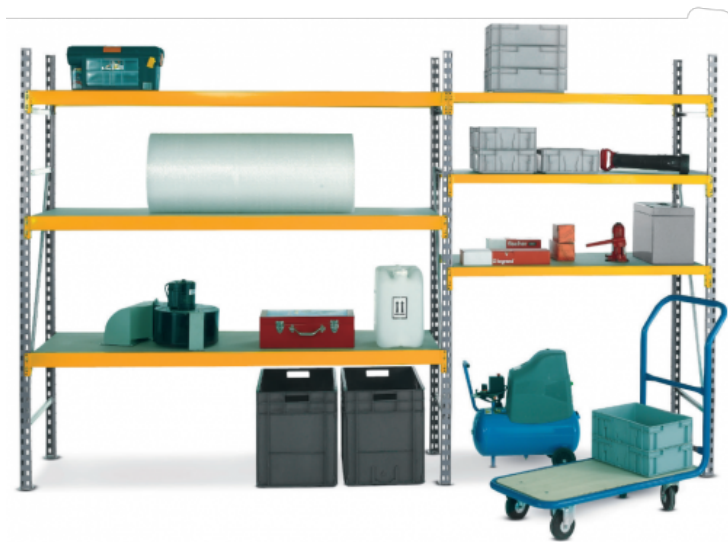

Rayonnage Horus Mi-Lourd – 2100-2400mm, Niveaux Réglables

Reference: RYHJ1111D

Product features:

Référence	Module	Profondeur hors-tout - Rayonnage	Hauteur (mm) - Rayonnage	Longueur Rayonnage Horus	Caractéristiques
Rayonnage Horus Mi-Lourd – 2100-2400mm, Niveaux Réglables	Module départ	600	2100	1300	• Charges (Kg) : 300 • Module départ : 2 échelles + 3 niveaux • Longueur hors tout : 1 420 mm
RYHJ1111D					
Rayonnage Horus Mi-Lourd – 2100-2400mm, Niveaux Réglables	Module départ	600	2400	1300	• Charges (Kg) : 300 • Module départ : 2 échelles + 3 niveaux • Longueur hors tout : 1 420 mm
RYHJ1121D