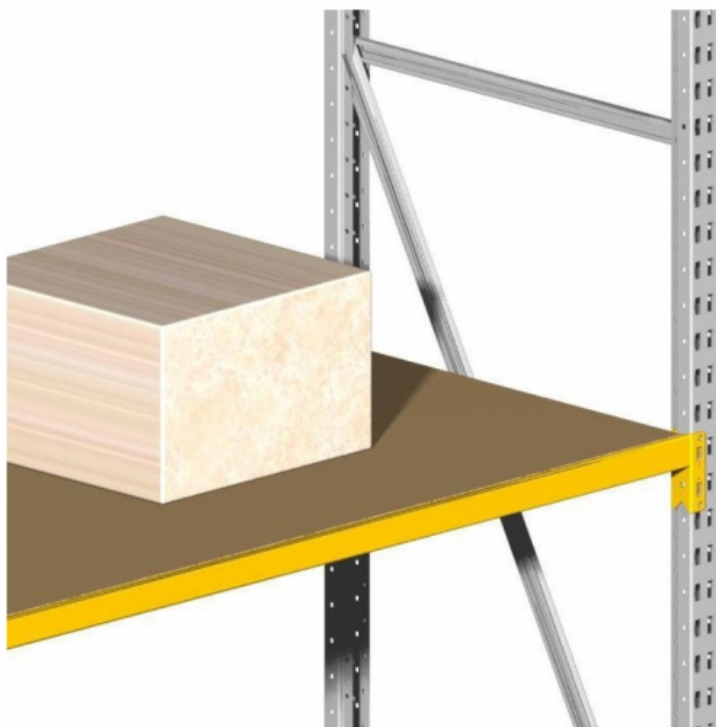

Niveau supplémentaire - Horus

Reference: ZHSJP310R

Product features:

Référence	Profondeur hors-tout - Rayonnage	Longueur Rayonnage Horus	Caractéristiques
Niveau supplémentaire - Horus	600	1300	
ZHSJP310R			
Niveau supplémentaire - Horus	600	2000	
ZHSJP311R			
Niveau supplémentaire - Horus	800	1300	
ZHSJP312R			
Niveau supplémentaire - Horus	800	2000	
ZHSJP313R			
Niveau supplémentaire - Horus	1000	1300	
ZHSJP314R			
Niveau supplémentaire - Horus	1000	2000	
ZHSJP315R			

Product description: