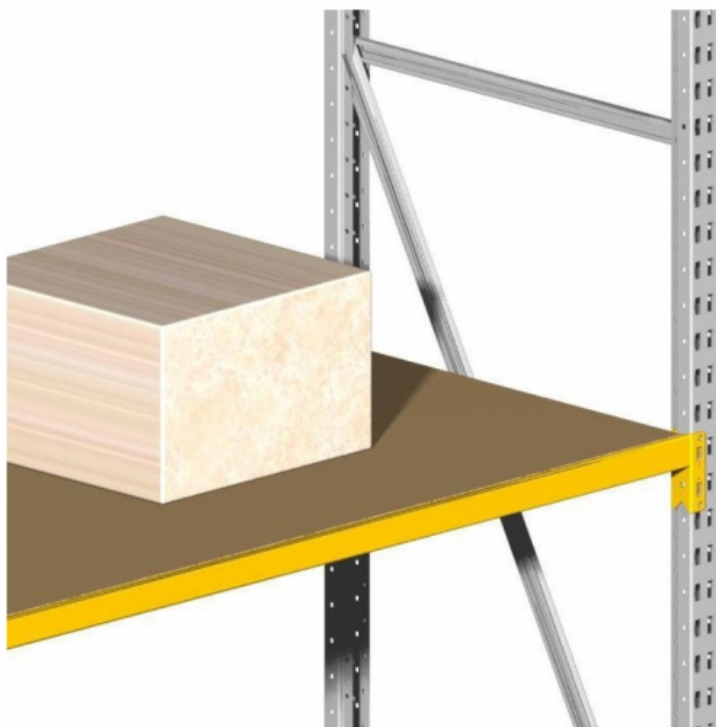

# Niveau supplémentaire - Horus

Reference: ZHSJP310R

## Product features:

Référence	Profondeur hors-tout - Rayonnage	Longueur Rayonnage Horus	Caractéristiques
Niveau supplémentaire - Horus	600	1300	
ZHSJP310R			
Niveau supplémentaire - Horus	600	2000	
ZHSJP311R			
Niveau supplémentaire - Horus	800	1300	
ZHSJP312R			
Niveau supplémentaire - Horus	800	2000	
ZHSJP313R			
Niveau supplémentaire - Horus	1000	1300	
ZHSJP314R			
Niveau supplémentaire - Horus	1000	2000	
ZHSJP315R			