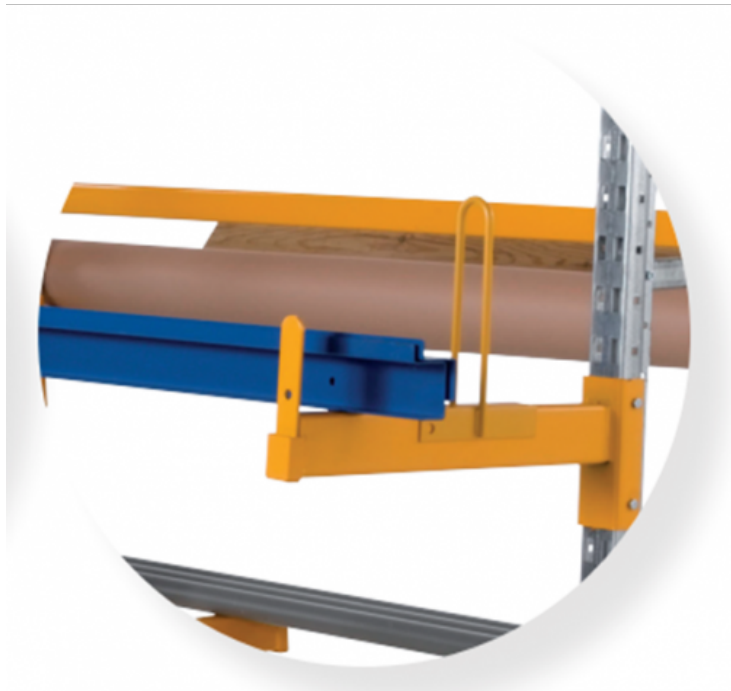

Butée à l'unité - Rayonnage Cantilever

Reference: OPHJ11111

Product features:

Product description: