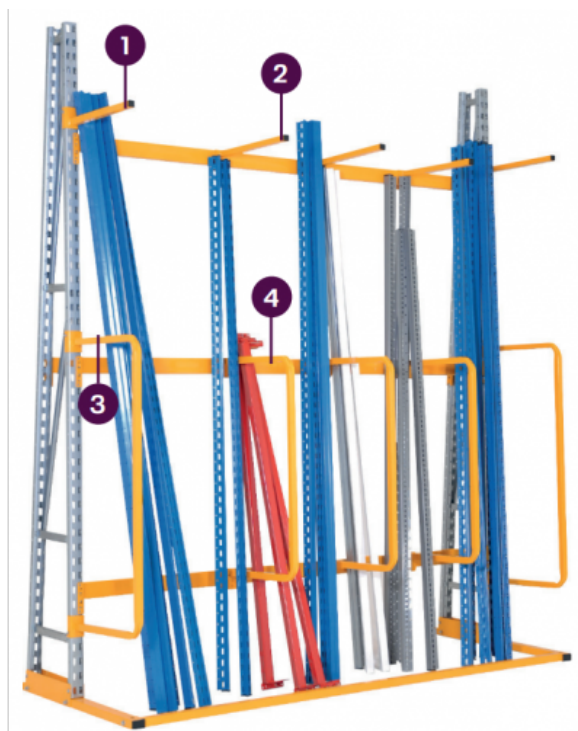

# Séparateurs - Cantilever stockage vertical

Reference: RYOP00950

### Modèle séparateur cantilever vertical

### Séparateur - Cantilever vertical

### Caractéristiques

Séparateurs - Cantilever stockage vertical RYOP00950	Fixé sur colonne	Séparateur horizontal
Séparateurs - Cantilever stockage vertical RYOP00952	Fixé sur longeron	Séparateur horizontal
Séparateurs - Cantilever stockage vertical RYOP00951	Fixé sur colonne	Séparateur vertical
Séparateurs - Cantilever stockage vertical RYOP00953	Fixé sur longeron	Séparateur vertical