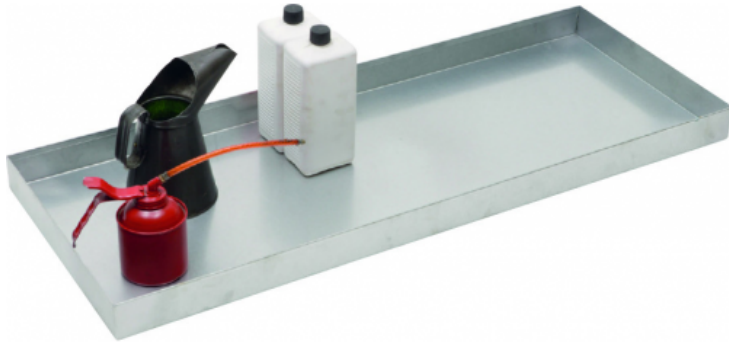

Bac supplémentaire - Icare rétention

Reference: ZIC1G601T

Product features:

Référence	Profondeur hors-tout - Rayonnage	Longueur - Icare	Caractéristiques
Bac supplémentaire - Icare rétention ZIC1G601T	400	970	
Bac supplémentaire - Icare rétention ZIC1G603T	400	1240	
Bac supplémentaire - Icare rétention ZIC1G602T	600	970	
Bac supplémentaire - Icare rétention ZIC1G604T	600	1240	

Product description: