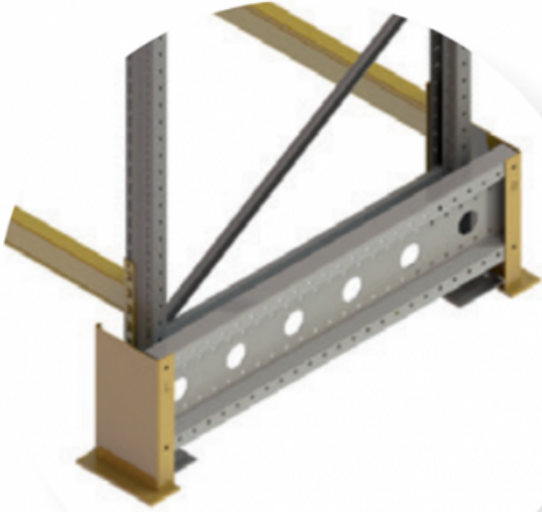

Protection latérale simple - Rayonnage spécial stockage palette

Reference: OPDJ25111

Product features:

Product description: