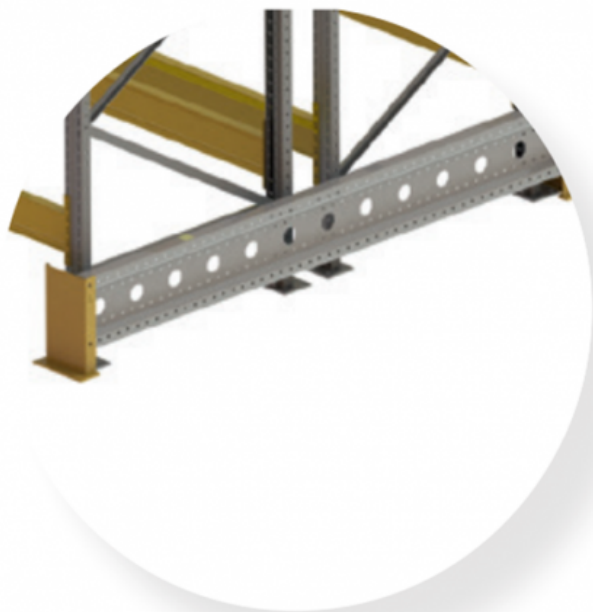

# Protection latérale double - Rayonnage spécial stockage palette

Reference: OPDJ25112

## Product features: