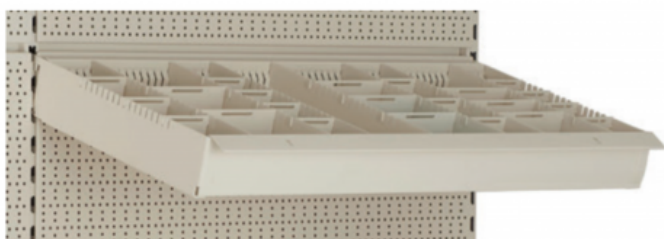

Diviseur métal - Complément pour bac vrac

Reference: RYOPDDM16

Product features:

Référence

Dimensi ons diviseur métal

Caractéristiques

Diviseur métal - Complément pour
bac vrac

L 165

RYOPDDM16

Diviseur métal - Complément pour
bac vrac

L 90

RYOPDDM90

Product description: