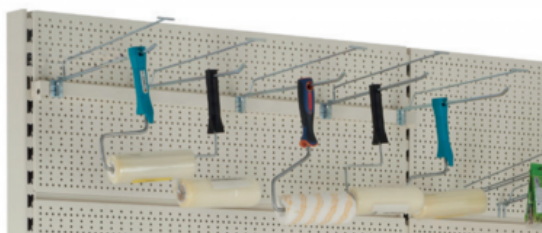

Broche Simple avec support PEP

Reference: RYOPDBS830

Product features:

Référence

Dimensi ons barre de charge/c omplém ents

Caractéristiques

Broche Simple avec support PEP	D 8 x L
RYOPDBS830	300
Broche Simple avec support PEP	D 8 x L
RYOPDBS840	400

Product description: