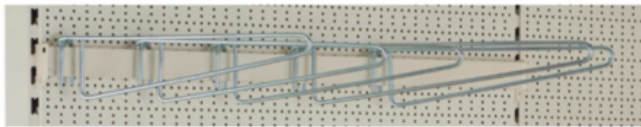

Arceau Fil Universel - Complément pour barre de charge

Reference: RYOPDAF832

Product features:

Référence

Dimensi ons barre de charge/c omplém ents

Caractéristiques

Arceau Fil Universel - Complément
pour barre de charge

D 8 x L
320

RYOPDAF832

Arceau Fil Universel - Complément
pour barre de charge

D 8 x L
420

RYOPDAF842

Product description: