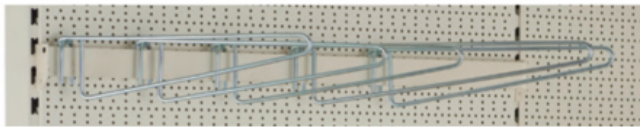

Arceau Fil Universel - Complément pour barre de charge

Reference: RYOPDAF832

Product features:

Référence

Dimensi ons barre de charge/c omplém ents

Caractéristiques

Arceau Fil Universel - Complément
pour barre de charge

D 8 x L
320

RYOPDAF832

Arceau Fil Universel - Complément
pour barre de charge

D 8 x L
420

RYOPDAF842

Product description: