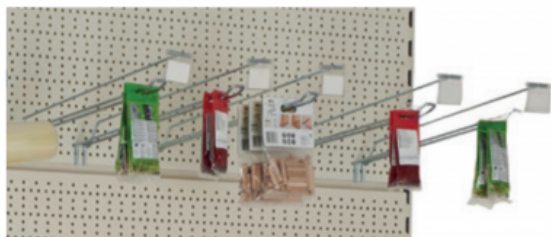

Broche Double avec support PEP

Reference: RYOPDBD530

Product features:

Référence

Dimensi ons broche fond perforé

Caractéristiques

Broche Double avec support PEP

D 5 x L
300

RYOPDBD530

Broche Double avec support PEP

D 5 x L
400

RYOPDBD540

Product description: