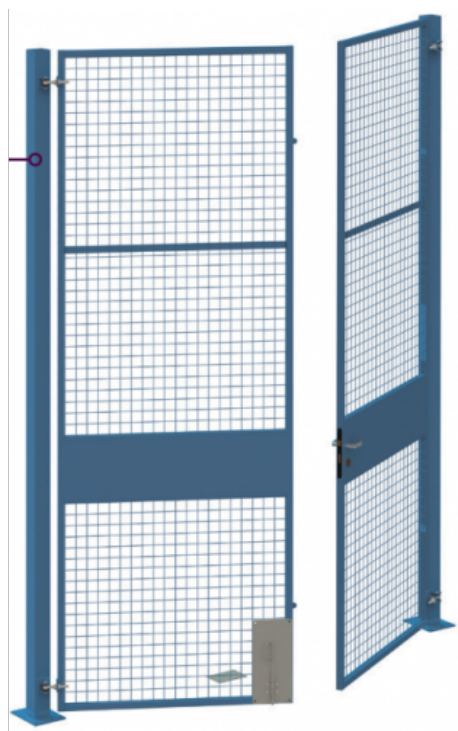

# Porte battante - Double

Reference: RYPBD22

## Product features:

### Hauteur porte battante double

### Caractéristiques

---

Porte battante - Double

2200

RYPBD22

---

Porte battante - Double

3000