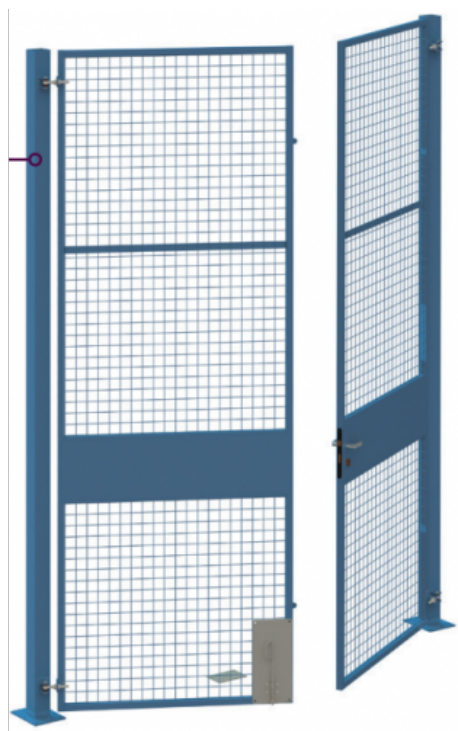

Porte battante - Double

Reference: RYPBD22

Product features:

Référence

Hauteur porte battante double

Caractéristiques

Porte battante - Double

2200

RYPBD22

Porte battante - Double

3000

RYPBD30

Product description: