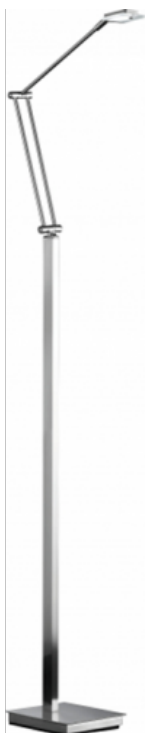

Lampe Richmond en métal - 176cm

Reference: 24017

Product features:

Hauteur (mm): 1760

Product description: