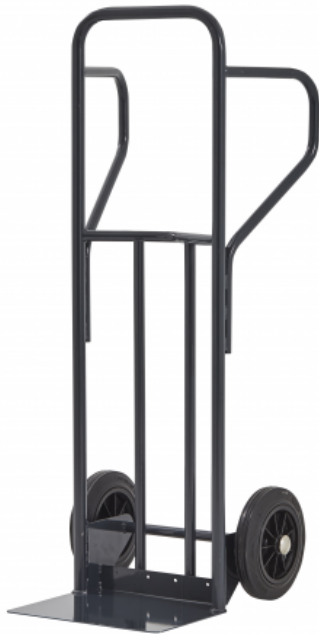

Diabie dossier haut charge 350kg

ASSEMBLE
EN FRANCE

FABRICATION
EU

Reference: 8MDMPF11E0N716

Product features:

Référence	Roues diables	Pelle	Poignée diables	Caractéristiques
Diabie dossier haut charge 350kg 8MDMPF11E0N716	Etoiles	Pelle courte	Poignée ouverte	<ul style="list-style-type: none">• Charge (kg) : 350• Dim hors-tout (mm) H x l x p: 533 x 471 x 153• Dim utile (mm) l x p: 400 x 153• Roue: Etoile• ØRoue: Ø160• Type de Pelle: Pelle courte• Type de poignée: Poignée ouverte
Diabie dossier haut charge 350kg 8MDMPL11E0N716	Etoiles	Pelle longue	Poignée ouverte	<ul style="list-style-type: none">• Charge: 350• Dimensions hors-tout (mm) H x l x p: 1300 x 533 x 575• Dimensions utiles (mm) l x p: 250 x 400• Roue: Etoile• ØRoue: Ø160• Type de Pelle: Pelle longue• Type de poignée: Poignée ouverte

Diable dossier haut charge 350kg 8MDMPB11S0N716	Non tachante s	Pelle courte + Bavette	Poignée ouverte	<ul style="list-style-type: none">• Charge (kg) : 350• Dimensions hors-tout (mm) H x l x p: 1300 x 533 x 678• Dimensions utiles (mm) l x p: 350 x 360• Roue: Non tâchante• ØRoue: Ø250• Type de Pelle: Pelle courte + bavette• Type de poignée: Poignée ouverte
--	----------------	------------------------	-----------------	---