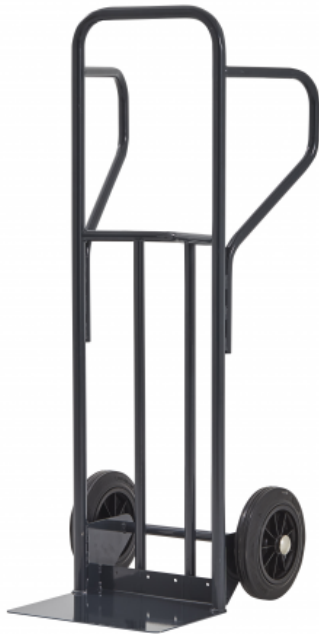

Diablo dossier haut charge 350kg

ASSEMBLE
EN FRANCE

FABRICATION
EU

Reference: 8MDMPF11E0N716

Product features:

Référence	Roues diables	Pelle	Poignée diables	Caractéristiques
Diablo dossier haut charge 350kg 8MDMPF11E0N716	Etoiles	Pelle courte	Poignée ouverte	<ul style="list-style-type: none">• Charge (kg) : 350• Dim hors-tout (mm) H x l x p: 533 x 471 x 153• Dim utile (mm) l x p: 400 x 153• Roue: Etoile• ØRoue: Ø160• Type de Pelle: Pelle courte• Type de poignée: Poignée ouverte
Diablo dossier haut charge 350kg 8MDMPL11E0N716	Etoiles	Pelle longue	Poignée ouverte	<ul style="list-style-type: none">• Charge: 350• Dimensions hors-tout (mm) H x l x p: 1300 x 533 x 575• Dimensions utiles (mm) l x p: 250 x 400• Roue: Etoile• ØRoue: Ø160• Type de Pelle: Pelle longue• Type de poignée: Poignée ouverte

Diable dossier haut charge 350kg 8MDMPB11S0N716	Non tachante s	Pelle courte + Bavette	Poignée ouverte	<ul style="list-style-type: none">• Charge (kg) : 350• Dimensions hors-tout (mm) H x l x p: 1300 x 533 x 678• Dimensions utiles (mm) l x p: 350 x 360• Roue: Non tâchante• ØRoue: Ø250• Type de Pelle: Pelle courte + bavette• Type de poignée: Poignée ouverte
--	----------------	------------------------	-----------------	---