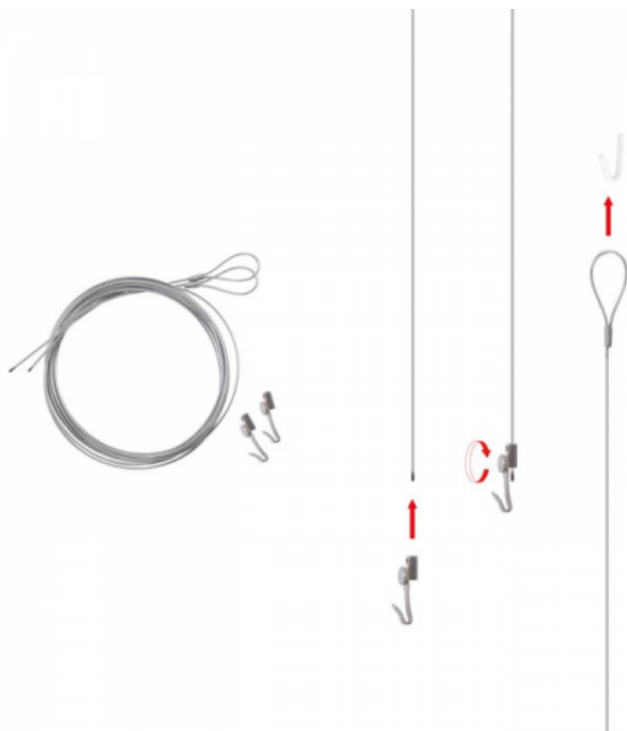

# Kit de suspension pour cadre d'affichage double face Vit'Clac

Reference: SUSPCAD

## Product features:

## Product description: