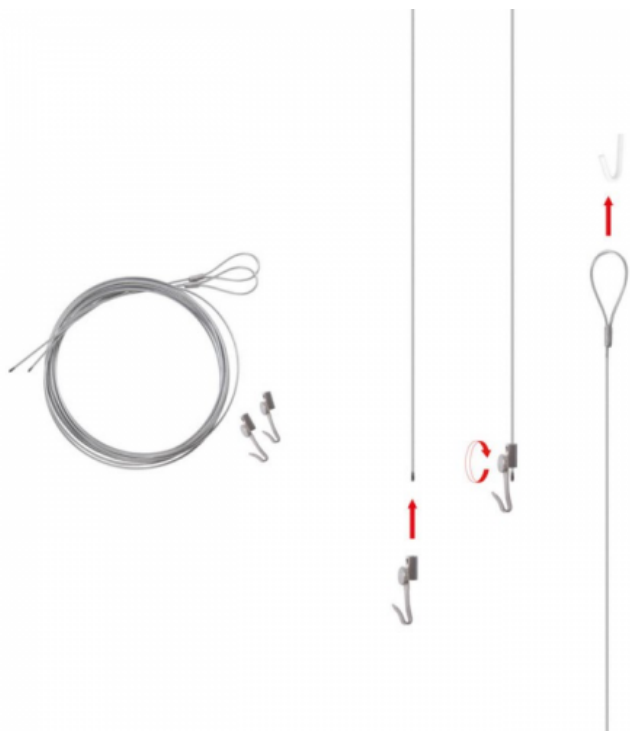

# Kit de suspension pour cadre d'affichage double face Vit'Clac

Reference: SUSPCAD

## Product features:

## Product description: